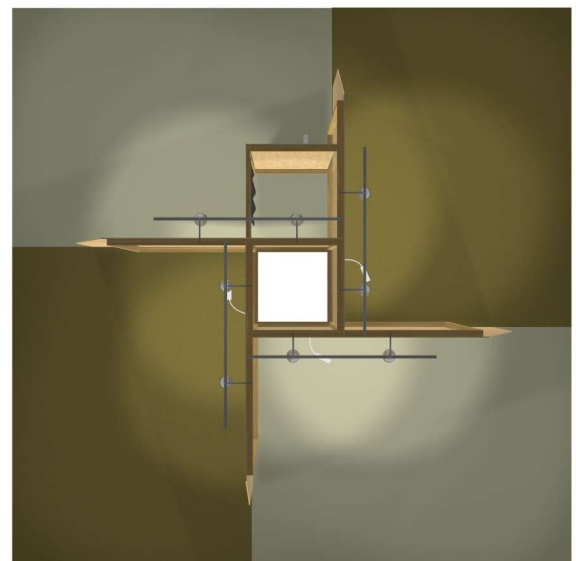

### Osastopaketti sisältää:

- Näyttelytilan 4x3m
- Matoitus, Beige-Ruskea, osastopaikan kokoinen
- OSB levyseinät kuvan mukaisesti  
3 x 2,6m vinoreunalla ja 2 x 2,6m vinoreunalla
- Kertopuukehikko
- 16A230V pistorasia
- 2kpl Kohdevalaisimia virtakiskolla
- Seiniin voi kiinnittää teipein ja pienin nauloin  
(seinän paksuus 11mm)

## Osastopaikka sovituskopilla

Osastopaikalla myös n. 1 x 1m verholla eroteltu sovituskoppi valolla, naulakolla ja peilillä